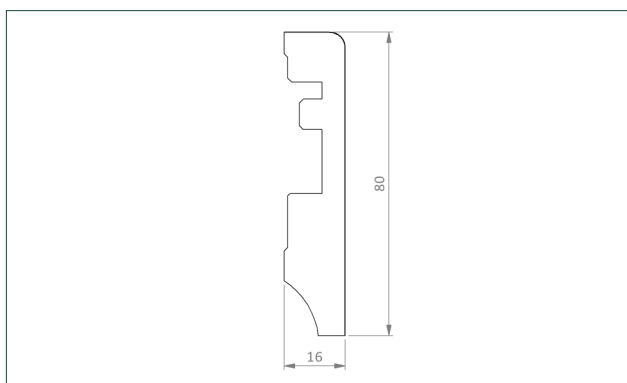

TEKNISET TIEDOT - VERSIO 04.2023

Maalattava jalkalista

Yleistä Tietoa

Maalattava jalkalista, joka voidaan jättää myös valkoiseksi tai maalata helposti omaan tyyliin sopivaksi. Onko lattioidesi jalkalistojen kestävä kosteutta? Muista valita vedenpitävät jalkalistamme.

SISÄLLYS

Parketin jalkalista

KOOSTUMUS

MDF monitoimipinnalla

VÄRI

Valkoinen ≈ RAL 9003

TILAUSKOODI

PGWPPSKRPAINT

MITAT

2400 x 16 x 80 mm